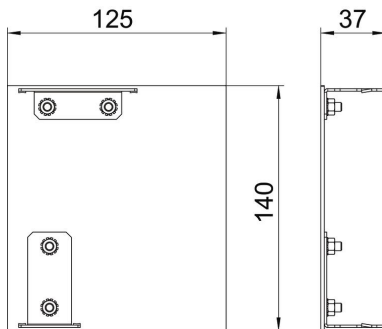

Technisches Datenblatt

Endstück Style rechts

Artikelnummer: 6115965

Endstück für Design-Geräteeinbaukanäle der Serie GAD. Design-Ausführung "Style". Das Endstück kann nur für den Abschluss auf der rechten Seite verwendet werden.

Alu Aluminium

EL eloxiert

Stammdaten

Artikelnummer	6115965
Typ	GAD ER Style EL
Bezeichnung 1	Endstück Designkanal rechts
Bezeichnung 2	Design Style
Hersteller	OBO
Dimension	125x140x37
Werkstoff	Aluminium
Oberfläche	eloxiert
Oberflächennorm	
Kleinste VK-Einheit	1
Mengeneinheit	Stück
Gewicht	16,2 kg
Gewichtseinheit	kg/100 St.

Technisches Datenblatt

Endstück Style rechts

Artikelnummer: 6115965

Abmessungen

Länge	37 mm
Breite	140 mm
Höhe	125 mm

Technische Daten

Ausführung	asymmetrisch
Befestigungsart	aufrastbar
für Kanalbreite	140 mm
für Kanalhöhe	114 mm
Geeignet für	rechts
Halogenfrei	ja
Schnittkaschierung	nein
Schutzfolie	ja